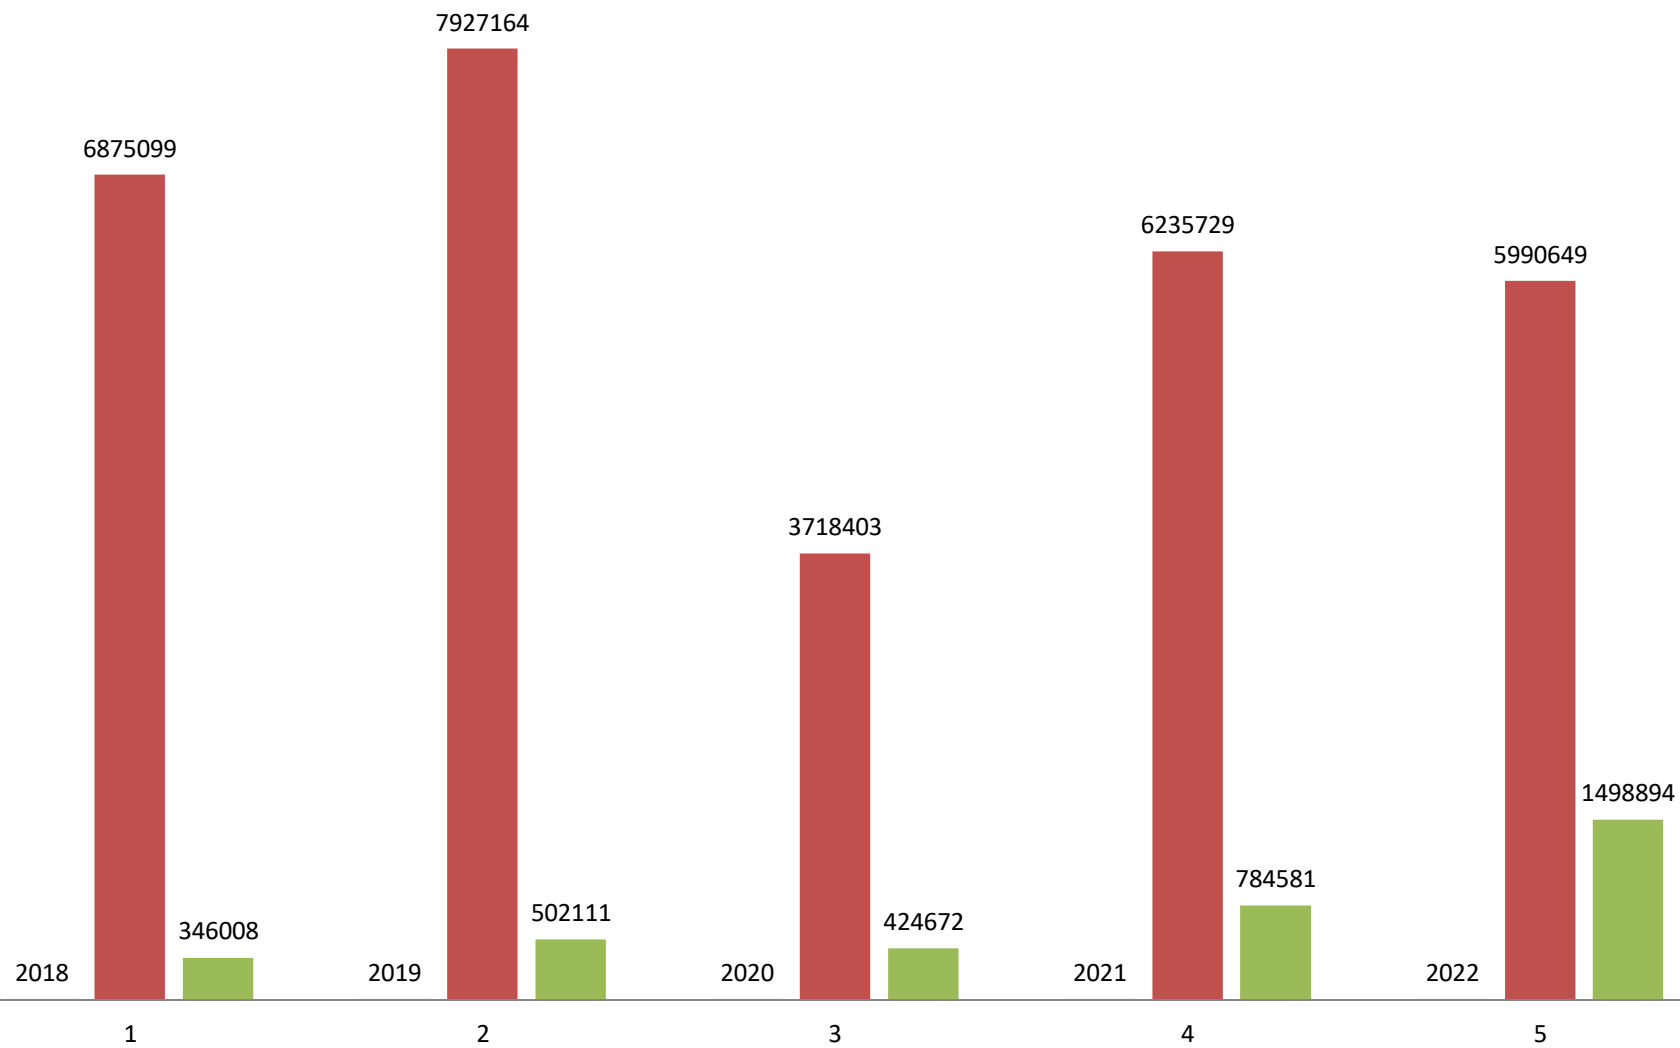

"Jahon Savdo Kompleksi" AJ

■ Йиллар ■ Тушум (м.сум) ■ Соф фойда(м.сум)

Йиллар	2018	2019	2020	2021	2022
Тушум (м.сум)	6875099	7927164	3718403	6235729	5990649
Соф фойда(м.сум)	346008	502111	424672	784581	1498894